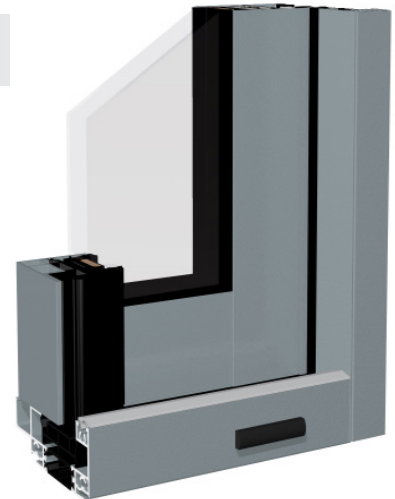

C70 Excellence

ALU

PERFORMANCES*

Uw : de 1,4 W/m².K avec vitrage Ug 1,1 W/m².K à bord chaud

Affaiblissement acoustique RW : jusqu'à 37 dB

AEV : A*4 - E*7B - V*A2

* Sur châssis Aluminium blanc suivant dimensions d'une porte-fenêtre 2 vantaux Acotherm équipée d'un vitrage de série 4/20/4 intercalaire à bord chaud.

FINITION DÉCOLAK

La finition DEKOLak (granité mat ou lisse mat) est un procédé par lequel on applique sur l'aluminium de la peinture qui est ensuite polymérisée et cuite.

Teintes de base

DEKOLak Préférentiels

DEKOLak Classique Ton bois Tous RAL

ISOLATION THERMIQUE ÉLEVÉE

- Dormant de base 70mm à rupture de pont thermique
- Bouclier thermique additionnel pour une isolation thermique renforcée
- Triple barrière de joint, joint brosse noir périphérique et joint glissant dans le bouclier thermique vertical
- Disponible en dormant monobloc pour isolation de 100, 120, 140 ou 160 mm qui facilite la pose et assure une finition soignée

ESTHÉTIQUE DESIGN

- Châssis coulissant en 2, 3, 4 vantaux en 2 ou 3 rails
- Profils droits et design, montant central fin qui offre plus de clair de vitrage
- Multiples coloris au choix pour répondre à toutes les demandes