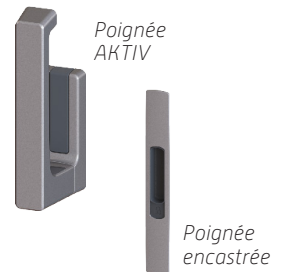

FINITION DÉCOLAK

La finition DEKOLak (granité mat ou lisse mat) est un procédé par lequel on applique sur l'aluminium de la peinture qui est ensuite polymérisée et cuite.

Teintes de base

DEKOLak Préférentiels

DEKOLak Classique Ton bois Tous RAL

ISOLATION THERMIQUE ÉLEVÉE

- Dormant de base 70mm à rupture de pont thermique
- Bouclier thermique additionnel pour une isolation thermique renforcée
- Triple barrière de joint, joint brosse noir périphérique et joint glissant dans le bouclier thermique vertical
- Disponible en dormant monobloc pour isolation de 100, 120, 140 ou 160 mm qui facilite la pose et assure une finition soignée

FIABILITÉ DURABILITÉ

- Poignée ergonomique AKTIV sur vantail principal et coquille de manœuvre sur vantail secondaire
- Rail polyamide qui facilite la manœuvre et assure une ouverture silencieuse sans effort
- Serrure 3 points de série avec crochets de sécurité

ESTHÉTIQUE DESIGN

- Châssis coulissant en 2, 3, 4 vantaux en 2 ou 3 rails
- Profils droits et design, montant central fin qui offre plus de clair de vitrage
- Multiples coloris au choix pour répondre à toutes les demandes