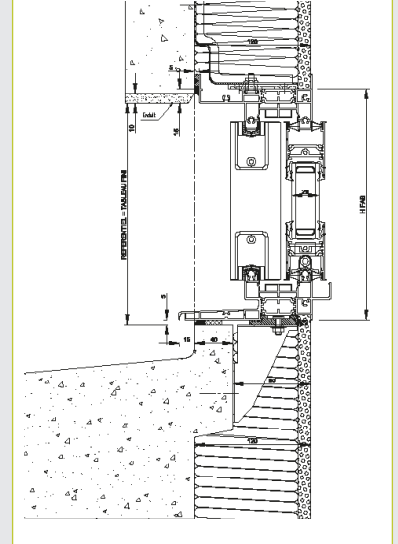

avec dépose totale de l'ancienne menuiserie

Dormant standard
avec couvre-joint

Pose en feuillure

Dormant de 70 mm

Pose en tunnel

Dormant de 70 mm

Pose en applique

avec isolation intérieure

Possibilité de dormant monobloc
100/120/140/160 mm

RENFORT CARRÉ

Selon les dimensions
du châssis, le montant
central est renforcé.

OPTIONS

VERROUILLAGE :

- Verrouillage 3 points avec cylindre à clé
- Verrouillage 3 points à sécurité renforcé, avec ou sans cylindre à clés.