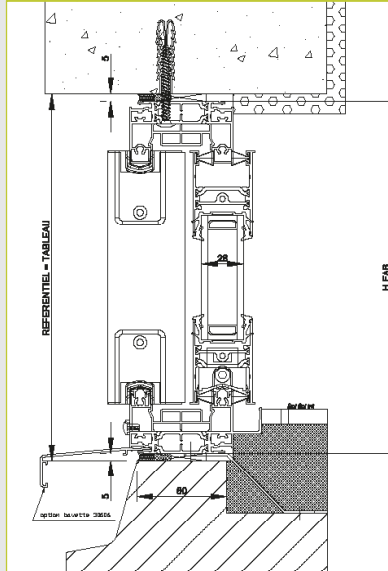

avec dépose totale de l'ancienne menuiserie

Dormant standard
avec couvre-joint

Pose en feuillure

Dormant de 70 mm

Pose en tunnel

Dormant de 70 mm

Pose en applique

avec isolation intérieure

Possibilité de dormant monobloc
100/120/140/160 mm

RENFORT CARRÉ

Selon les dimensions
du châssis, le montant
central est renforcé.

OPTIONS

VERROUILLAGE :

- Verrouillage 3 points avec cylindre à clé
- Verrouillage 3 points à sécurité renforcé, avec ou sans cylindre à clés.